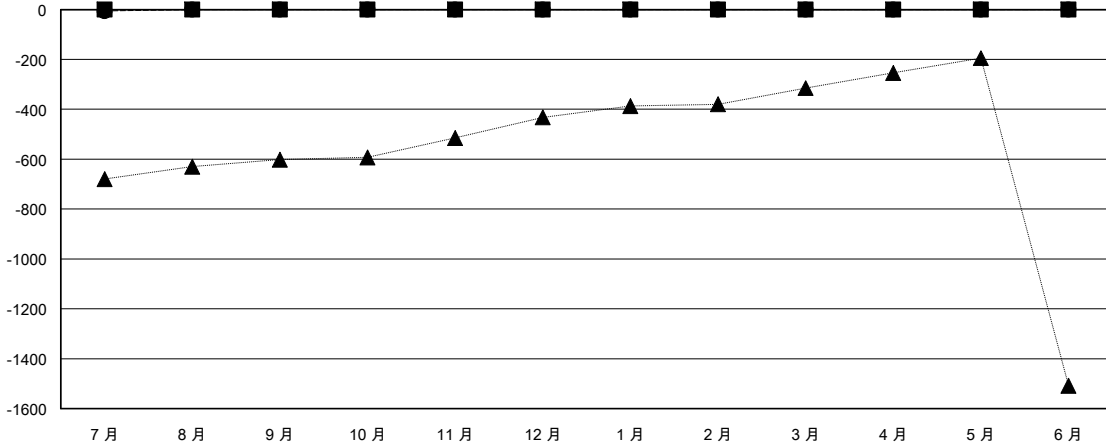

# MONTHLY MEMBERSHIP PROGRESS REPORT

District 387

Results as of: 07/31/2018

GMT: ZIYU LIN

地点 CHINA

GMT宪章区

分会			
成果 2018-2019			
季	新分会目标	新会	会员流失的分会
7月/8月/9月	0	0	0
10月/11月/12月	0	0	0
1月/2月/3月	0	0	0
4月/5月/6月	0	0	0

位会员@每位须缴			
成果 2018-2019			
季	会员净增长目标	实际会员增长数	实际退会会员 (包括转会)
7月/8月/9月	0	13	9
10月/11月/12月	0	0	0
1月/2月/3月	0	0	0
4月/5月/6月	0	0	0

目标与实际新会累积

目标和实际会员累积

已取消的分会: 0	3 CLUBS OF 93 增添1位或以上的新会员	<b>性别分布</b>
<b>放弃的会员</b>		男 1,129 (61.86%)
过世 0		女 696 (38.14%)
分会已取消 0		年度女性会员百分比目标: 0%
其他 9	<a href="#">点击这里取得累计会员数据</a>	总计家庭单位会员数 152
总计 9		支付减半会费的家庭会员 77