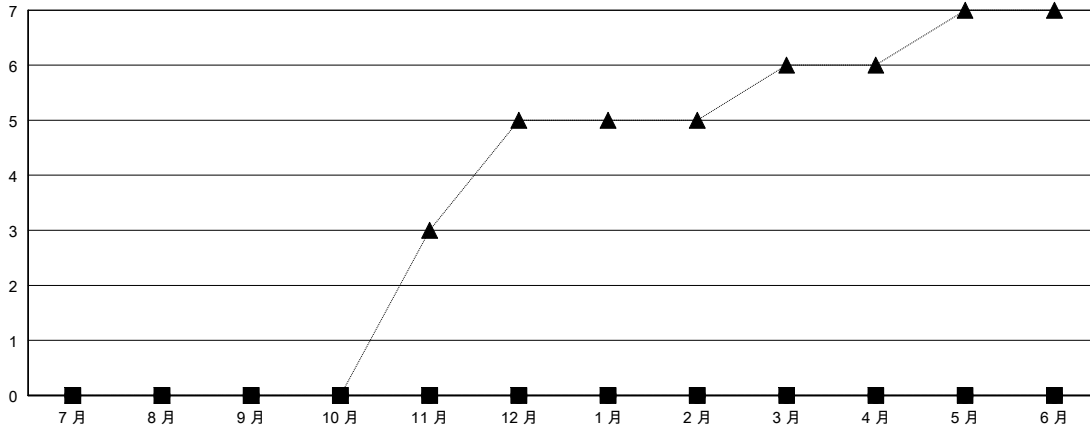

# MONTHLY MEMBERSHIP PROGRESS REPORT

District 387

Results as of: 07/31/2018

GMT: ZIYU LIN

地点 CHINA

GMT宪章区

分会			
成果 2018-2019			
季	新分会目标	新会	会员流失的分会
7月/8月/9月	0	0	0
10月/11月/12月	0	0	0
1月/2月/3月	0	0	0
4月/5月/6月	0	0	0

位会员@每位须缴			
成果 2018-2019			
季	会员净增长目标	实际会员增长数	实际退会会员 (包括转会)
7月/8月/9月	0	13	9
10月/11月/12月	0	0	0
1月/2月/3月	0	0	0
4月/5月/6月	0	0	0

目标与实际新会累积

目标和实际会员累积

已取消的分会: 0	3 CLUBS OF 93 增添1位或以上的新会员	<b>性别分布</b>
<b>放弃的会员</b>		男 1,129 (61.86%)
过世 0		女 696 (38.14%)
分会已取消 0		年度女性会员百分比目标: 0%
其他 9	<a href="#">点击这里取得累计会员数据</a>	总计家庭单位会员数 152
总计 9		支付减半会费的家庭会员 77